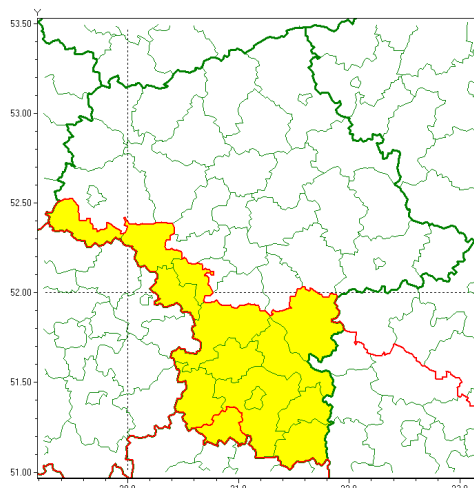

### Zasięg ostrzeżenia w województwie

Burze z gradem

### Ostrzeżenie meteorologiczne Nr 53

<b>Nazwa biura</b>	IMGW-PIB Centralne Biuro Prognoz Meteorologicznych w Warszawie
<b>Zjawisko/stopień zagrożenia</b>	Burze z gradem/ 1
<b>Obszar</b>	województwo mazowieckie <b>powiat szydłowiecki</b>
<b>Ważność</b>	od godz. 13:30 dnia 25.06.2020 do godz. 01:30 dnia 26.06.2020
<b>Przebieg</b>	Prognozuje się wystąpienie burz z opadami deszczu miejscami od 20 mm do 30 mm, lokalnie do 40 mm oraz porywami wiatru do 75 km/h. Miejscami grad.
<b>Prawdopodobieństwo wystąpienia zjawiska(%)</b>	90%
<b>Uwagi</b>	Brak.
<b>Dyrektor synoptyk IMGW-PIB</b>	Małgorzata Tomczuk
<b>Godzina i data wydania</b>	godz. 13:22 dnia 25.06.2020
<b>SMS</b>	IMGW-PIB OSTRZEŻENIE: BURZE Z GRADEM/1 mazowieckie/szydłowiecki od 13:30/25.06 do 01:30/26.06.2020 deszcz 40 mm, porywy 75 km/h.