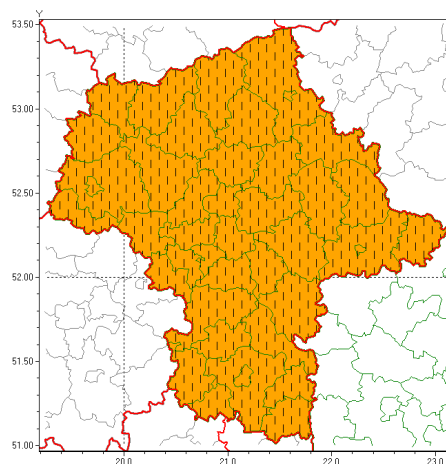

Zasięg ostrzeżeń w województwie

Burze z gradem  
2021-07-16 07:30

Upał  
2021-07-16 07:30

**WOJEWÓDZTWO MAZOWIECKIE**  
**OSTRZEŻENIA METEOROLOGICZNE ZBIORCZO NR 139**  
**WYKAZ OBOWIĄZUJĄCYCH OSTRZEŻEŃ**  
**o godz. 07:30 dnia 16.07.2021**

<b>Zjawisko/Stopień zagrożenia</b>	Burze z gradem/1
<b>Obszar (w nawiasie numer ostrzeżenia dla powiatu)</b>	powiaty: białobrzeski(67), ciechanowski(71), garwoliński(68), gostyniński(67), grodziski(66), grójecki(67), kozienicki(67), legionowski(68), lipski(67), łosicki(73), makowski(75), miński(73), mławski(72), nowodworski(69), ostrołęcki(77), Ostrołęka(77), ostrowski(75), otwocki(70), piaseczyński(68), Płock(68), płocki(68), płocki(69), pruszkowski(66), przasnyski(74), przysuski(67), pułtuski(71), Radom(67), radomski(67), Siedlce(74), siedlecki(74), sierpecki(71), sochaczewski(66), sokołowski(74), szydłowiecki(66), Warszawa(68), warszawski zachodni(68), węgrowski(71), wołomiński(69), wyszkowski(69), zwoleński(67), uromiński(69), yardowski(67)
<b>Ważność</b>	od godz. 08:00 dnia 16.07.2021 do godz. 24:00 dnia 16.07.2021
<b>Prawdopodobieństwo</b>	90%
<b>Przebieg</b>	Prognozowane są burze, którym miejscami będą towarzyszyć opady deszczu do 30 mm, lokalnie do 40 mm oraz porywy wiatru do 80 km/h. Miejscami grad.
<b>SMS</b>	IMGW-PIB OSTRZEŻENIA: BURZE Z GRADEM/1 mazowieckie (wszystkie powiaty) od 08:00/16.07 do 24:00/16.07.2021 deszcz 40 mm, grad, porywy 80 km/h. Dotyczy powiatów: wszystkie powiaty.
<b>RSO</b>	Woj. mazowieckie (wszystkie powiaty), IMGW-PIB wydał ostrzeżenie pierwszego stopnia o burzach z gradem
<b>Uwagi</b>	Brak.
<b>Zjawisko/Stopień zagrożenia</b>	Upał/2 ZMIANA