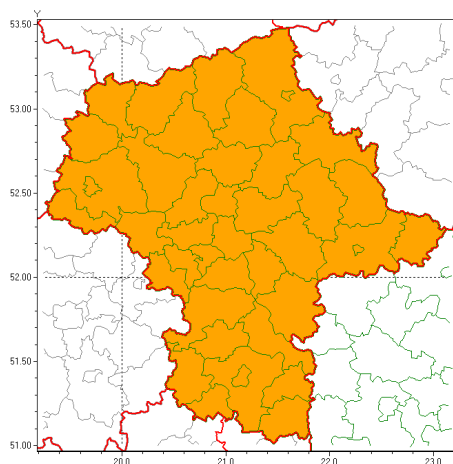

Zasięg ostrzeżeń w województwie

Burze z gradem  
2021-07-16 07:30

Upał  
2021-07-16 07:30

**WOJEWÓDZTWO MAZOWIECKIE**  
**OSTRZEŻENIA METEOROLOGICZNE ZBIORCZO NR 139**  
**WYKAZ OBOWIĄZUJĄCYCH OSTRZEŻEŃ**  
**o godz. 07:30 dnia 16.07.2021**

<b>Zjawisko/Stopień zagrożenia</b>	Burze z gradem/1
<b>Obszar (w nawiasie numer ostrzeżenia dla powiatu)</b>	powiaty: białobrzeski(67), ciechanowski(71), garwoliński(68), gostyniński(67), grodziski(66), grójecki(67), kozienicki(67), legionowski(68), lipski(67), łosicki(73), makowski(75), miński(73), mławski(72), nowodworski(69), ostrołęcki(77), Ostrołęka(77), ostrowski(75), otwocki(70), piaseczyński(68), Płock(68), płocki(68), płocki(69), pruszkowski(66), przasnyski(74), przysuski(67), pułtuski(71), Radom(67), radomski(67), Siedlce(74), siedlecki(74), sierpecki(71), sochaczewski(66), sokołowski(74), szydłowiecki(66), Warszawa(68), warszawski zachodni(68), węgrowski(71), wołomiński(69), wyszkowski(69), zwoleński(67), uromiński(69), yardowski(67)
<b>Ważność</b>	od godz. 08:00 dnia 16.07.2021 do godz. 24:00 dnia 16.07.2021
<b>Prawdopodobieństwo</b>	90%
<b>Przebieg</b>	Prognozowane są burze, którym miejscami będą towarzyszyć opady deszczu do 30 mm, lokalnie do 40 mm oraz porywy wiatru do 80 km/h. Miejscami grad.
<b>SMS</b>	IMGW-PIB OSTRZEŻENIA: BURZE Z GRADEM/1 mazowieckie (wszystkie powiaty) od 08:00/16.07 do 24:00/16.07.2021 deszcz 40 mm, grad, porywy 80 km/h. Dotyczy powiatów: wszystkie powiaty.
<b>RSO</b>	Woj. mazowieckie (wszystkie powiaty), IMGW-PIB wydał ostrzeżenie pierwszego stopnia o burzach z gradem
<b>Uwagi</b>	Brak.
<b>Zjawisko/Stopień zagrożenia</b>	Upał/2 ZMIANA