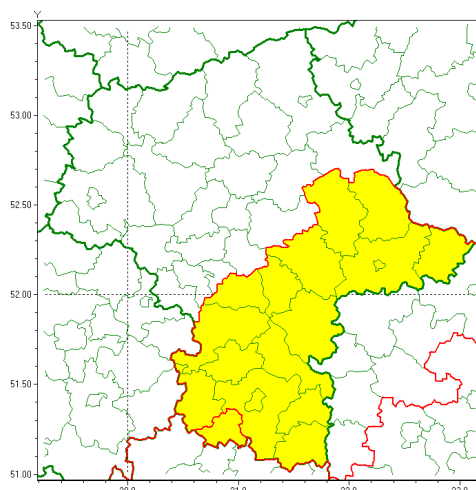

Zasięg ostrzeżenia w województwie

Burze

Ostrzeżenie meteorologiczne Nr 39

Nazwa biura	IMGW-PIB Centralne Biuro Prognoz Meteorologicznych - Wydział w Warszawie
Zjawisko/stopień zagrożenia	Burze/ 1
Obszar	województwo mazowieckie powiat szydłowiecki
Ważność	od godz. 14:00 dnia 05.05.2021 do godz. 21:00 dnia 05.05.2021
Przebieg	Prognozowane są burze, którym będzie towarzyszyć opady deszczu od 15 mm do 20 mm oraz porywy wiatru do 80 km/h. Lokalnie niewielki grad.
Prawdopodobieństwo wystąpienia zjawiska(%)	80%
Uwagi	Brak.
Dyrektor synoptyk IMGW-PIB	Ilona Bazyluk
Godzina i data wydania	godz. 07:32 dnia 05.05.2021
SMS	IMGW-PIB OSTRZEŻENIE: BURZE/1 mazowieckie/szydłowiecki od 14:00/05.05 do 21:00/05.05.2021 deszcz 20 mm, porywy 80 km/h, mały grad.