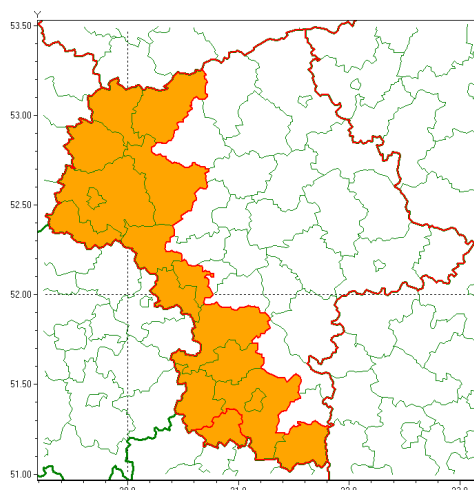

Zasięg ostrzeżenia w województwie

Burze z gradem

Ostrzeżenie meteorologiczne Nr 72

Nazwa biura	IMGW-PIB Centralne Biuro Prognoz Meteorologicznych - Wydział w Warszawie
Zjawisko/stopień zagrożenia	Burze z gradem/ 2
Obszar	województwo mazowieckie powiat szydłowiecki
Ważność	od godz. 14:00 dnia 28.07.2021 do godz. 02:00 dnia 29.07.2021
Przebieg	Prognozowane są burze, którym miejscami będą towarzyszyć opady deszczu od 30 mm do 40 mm oraz porywy wiatru do 100 km/h. Miejscami grad.
Prawdopodobieństwo wystąpienia zjawiska(%)	80%
Uwagi	Ostrzeżenie może być aktualizowane.
Dyrektor synoptyk IMGW-PIB	Ilona Bazyluk
Godzina i data wydania	godz. 07:12 dnia 28.07.2021
SMS	IMGW-PIB OSTRZEŻA: BURZE Z GRADEM/2 mazowieckie/szydłowiecki od 14:00/28.07 do 02:00/29.07.2021 deszcz 40 mm, grad, porywy 100 km/h.