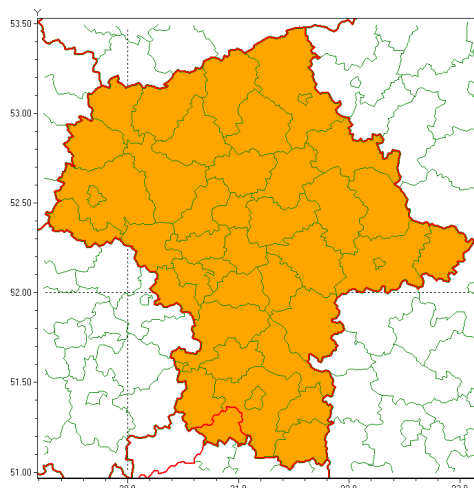

Zasięg ostrzeżenia w województwie

Burze z gradem

Ostrzeżenie meteorologiczne Nr 70

Nazwa biura	IMGW-PIB Centralne Biuro Prognoz Meteorologicznych - Wydział w Warszawie
Zjawisko/stopień zagrożenia	Burze z gradem/ 2
Obszar	województwo mazowieckie powiat szydłowiecki
Ważność	od godz. 14:00 dnia 26.07.2021 do godz. 02:00 dnia 27.07.2021
Przebieg	Prognozowane są burze, którym miejscami będą towarzyszyły ulewne opady deszczu od 30 mm do 40 mm, lokalnie w przypadku kumulacji opadów do 60 mm oraz porywy wiatru do 80 km/h. Miejscami grad.
Prawdopodobieństwo wystąpienia zjawiska(%)	80%
Uwagi	Ostrzeżenie może być aktualizowane.
Dyrektor synoptyk IMGW-PIB	Ilona Bazyluk
Godzina i data wydania	godz. 06:58 dnia 26.07.2021
SMS	IMGW-PIB OSTRZEŻENIE: BURZE Z GRADEM/2 mazowieckie/szydłowiecki od 14:00/26.07 do 02:00/27.07.2021 deszcz 60 mm, grad, porywy 80 km/h.