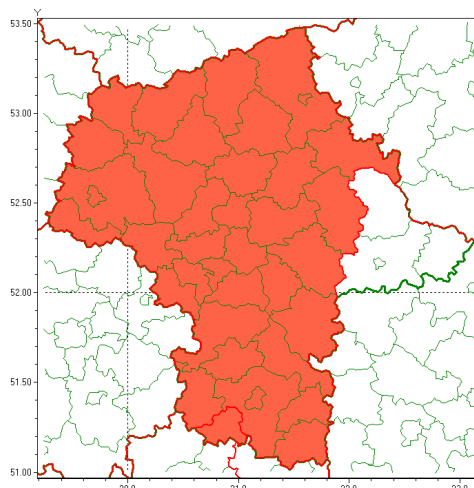

Zasięg ostrzeżenia w województwie

Burze z gradem

Ostrzeżenie meteorologiczne Nr 64

Nazwa biura	IMGW-PIB Centralne Biuro Prognoz Meteorologicznych - Wydział w Warszawie
Zjawisko/stopień zagrożenia	Burze z gradem/ 3
Obszar	województwo mazowieckie powiat szydłowiecki
Ważność	od godz. 18:00 dnia 14.07.2021 do godz. 09:00 dnia 15.07.2021
Przebieg	Prognozowane są burze, którym miejscami będą towarzyszyć ulewne opady deszczu od 30 mm do 60 mm, lokalnie kumulacja do 90 mm oraz porywy wiatru do 120 km/h. Miejscami grad.
Prawdopodobieństwo wystąpienia zjawiska(%)	80%
Uwagi	Z uwagi na dynamiczną sytuację ostrzeżenie może być aktualizowane.
Dyrektor synoptyk IMGW-PIB	Michał Jaworski
Godzina i data wydania	godz. 11:57 dnia 14.07.2021
SMS	IMGW-PIB OSTRZEŻA: BURZE Z GRADEM/3 mazowieckie/szydłowiecki od 18:00/14.07 do 09:00/15.07.2021 deszcz 90 mm, grad, porywy 120 km/h.