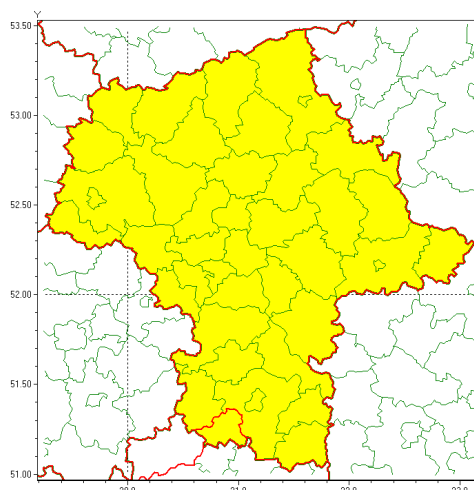

Zasięg ostrzeżenia w województwie

Burze z gradem

Ostrzeżenie meteorologiczne Nr 63

Nazwa biura	IMGW-PIB Centralne Biuro Prognoz Meteorologicznych - Wydział w Warszawie
Zjawisko/stopień zagrożenia	Burze z gradem/ 1
Obszar	województwo mazowieckie powiat szydłowiecki
Ważność	od godz. 02:15 dnia 13.07.2021 do godz. 24:00 dnia 13.07.2021
Przebieg	Prognozowane są burze, którym miejscami będą towarzyszyć opady deszczu od 20 mm do 30 mm, lokalnie do 40 mm oraz porywy wiatru do 80 km/h. Miejscami grad.
Prawdopodobieństwo wystąpienia zjawiska(%)	80%
Uwagi	Brak.
Dyrektor synoptyk IMGW-PIB	Mariusz Cebula
Godzina i data wydania	godz. 02:09 dnia 13.07.2021
SMS	IMGW-PIB OSTRZEŻENIE: BURZE Z GRADEM/1 mazowieckie/szydłowiecki od 02:15/13.07 do 24:00/13.07.2021 deszcz 40 mm, grad, porywy 80 km/h.